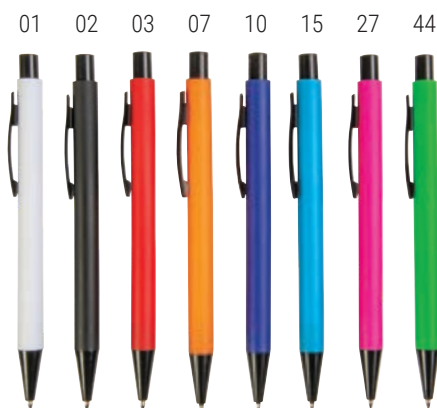

20826

Penna a scatto in plastica con clip in metallo

ø mm 6 - h cm 13,5 - plastica/metallo

50/1000

STAMPA tampografia / SF