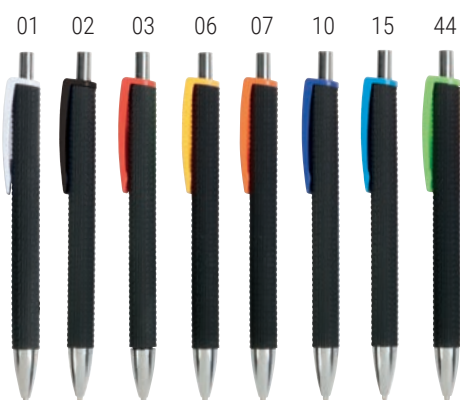

18804

Penna a scatto in plastica con fusto gommato effetto pneumatico nero, con clip larga colorata

ø mm 9 - h cm 14,5
plastica/gomma

100/1000

STAMPA tampografia / SF