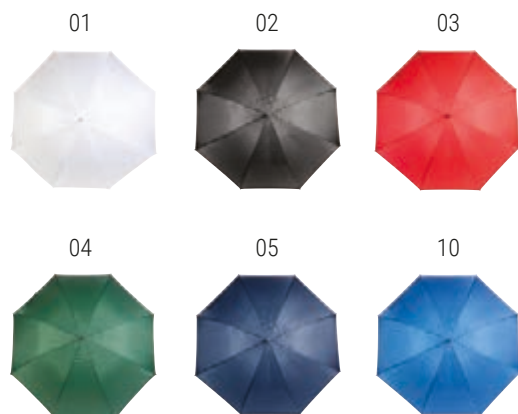

00410

Ombrello Golf, con fusto in metallo e manico dritto in legno

28" - ø cm 126 - poliestere 190T  12/24

CON
**APERTURA
MANUALE**

03018

Ombrello golf automatico, manico dritto, fusto e puntale in alluminio