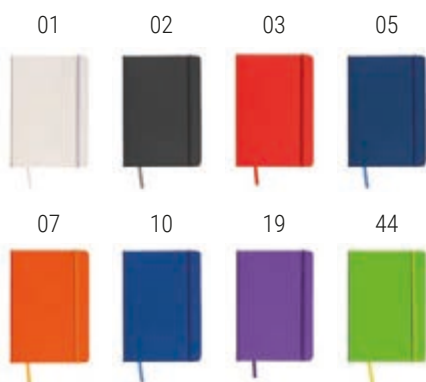

15455

Quaderno con copertina in PU, con elastico colorato, fogli a quadretti, segnalibro in raso

cm 15 x 21 - 80 pag. - carta bianca
cartoncino/PU

25/50

STAMPA serigrafia / COP