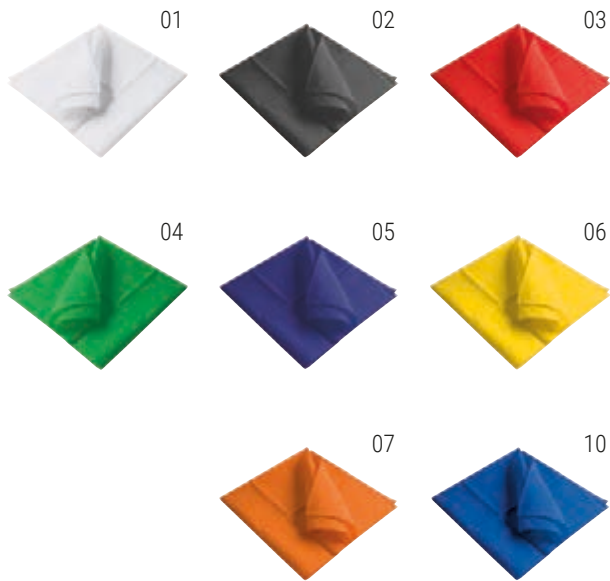

60 x 60 cm - cotone e poliestere  25/500

STAMPA Serigrafia / SF

16308

Foulard/bandana mimetica in poliestere

60 x 60 cm - poliestere  25/500

STAMPA serigrafia / SFPO

IN
COTONE 

09306