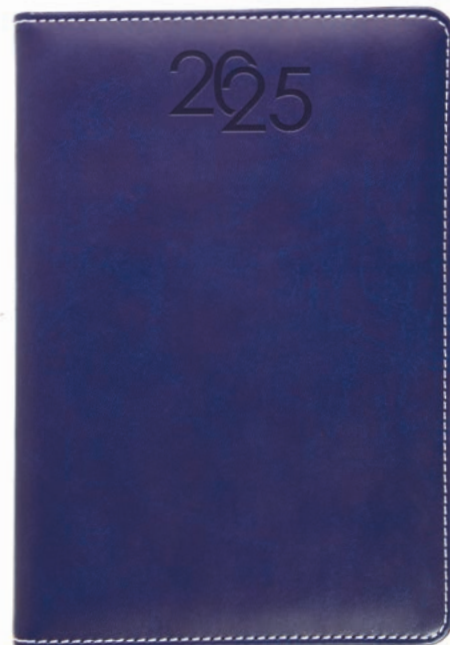

25710*

Agenda giornaliera 2025, copertina con impuntura perimetrale, porta penna e carta bianca

cm 15 x 21 - termo PU/cartoncino giornaliera 36

STAMPA laser / COP2

AGENDA
GIORNALIERA

MISURA
CM 15 X 21