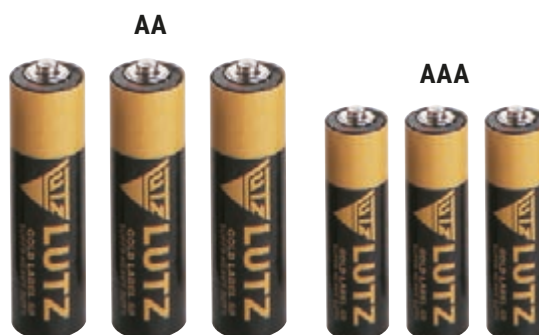

03112

Batteria stilo AA 1,5 V

AA 24/1200

03111

Batteria ministilo AAA 1,5 V

AAA 24/1440