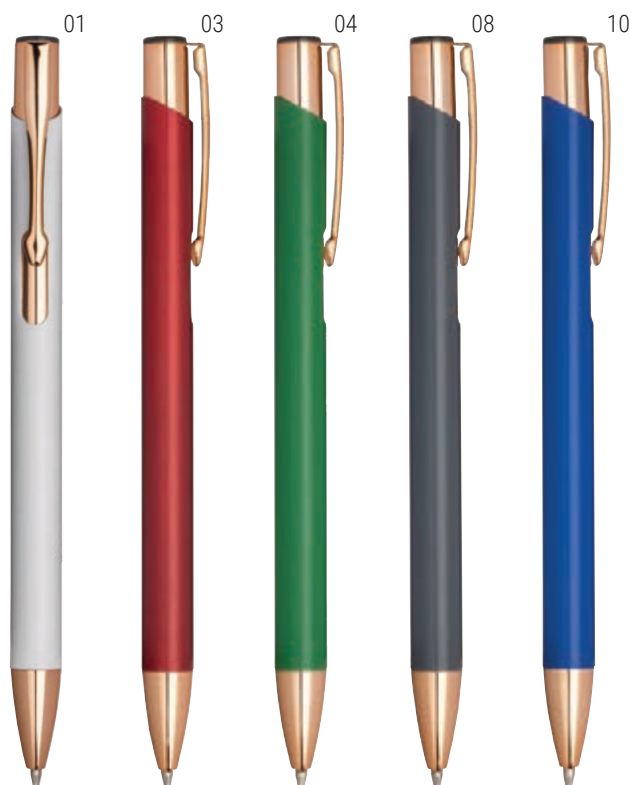

24824

Penna a scatto in alluminio con particolari in metallo color oro rosa, finitura interna in color oro rosa idonea per logo laser

Ø 1 cm - h cm 14
alluminio/metallo

50/500

STAMPA laser / SF

PER
INCISIONE
LASER