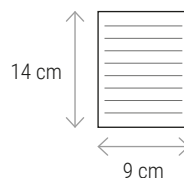

CON FOGLI
A RIGHE