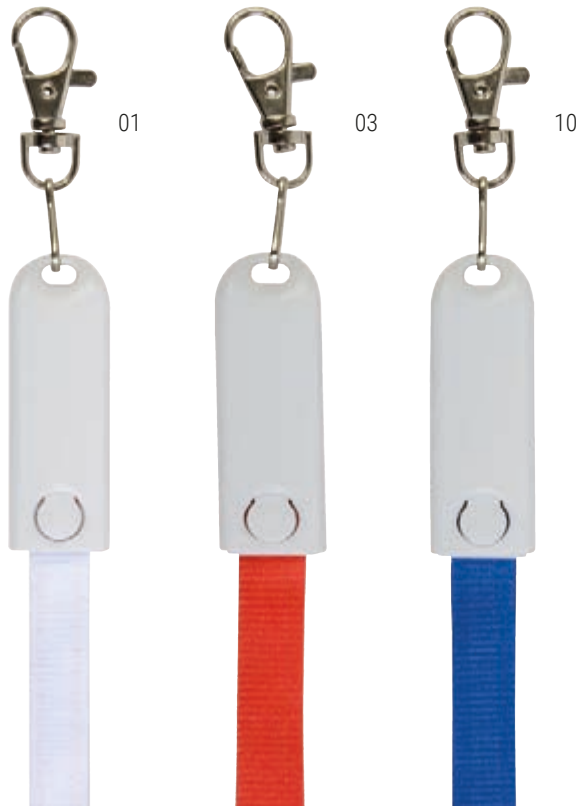

cm 2 x 11 x 1,5 - cavo cm 14
plastica e metallo

STAMPA laser / COP

19426

Nastro da collo con moschettone con funzione di cavo di ricarica con adattatori Micro-USB/Lightning/USB type C/USB

cm 110 - ABS e poliestere