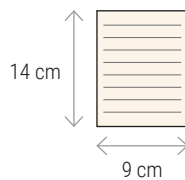

CON FOGLI
A **RIGHE**

22

22440

Quaderno con copertina in sughero, fogli a righe da 70 gr. in color avorio, carta riciclata, chiusura con elastico e anello portapenna

cm 14,5 x 21 - 80 fogli - carta avorio 25/50
copertina sughero

STAMPA serigrafia / COP