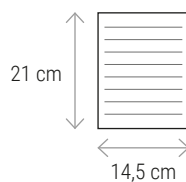

STONE PAPER NOTEBOOK

23436

Quaderno in carta di pietra, fogli bianchi a righe,
64 pag.

cm 14,5 x 21 - 64 pag. - carta bianca 20/40
Carta di Pietra 150 g/m²

STAMPA serigrafia / COP

CON FOGLI
A RIGHE