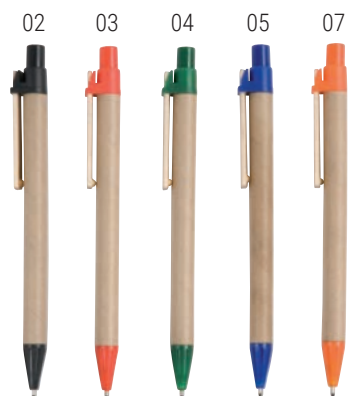

**PENNE
IN CARTA RICICLATA**

09816

Penna a scatto, in carta riciclata, con clip in legno

ø mm 9 - h cm 14
carta riciclata/legno/plastica

STAMPA tampografia / SF