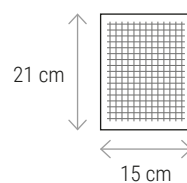

CON FOGLI
A QUADRETTI