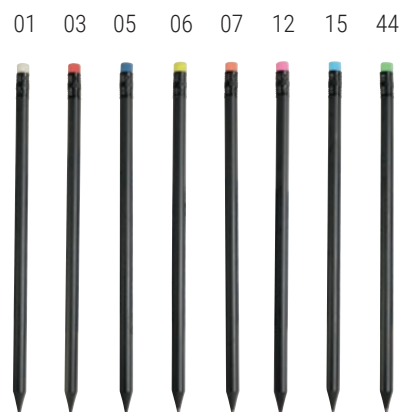

19804

Matita in legno nera con mina in grafite, legno nero a sezione circolare, con gommino colorato (temperata)

ø mm 7 - h cm 19 - legno

100/2000

STAMPA tampografia / SF