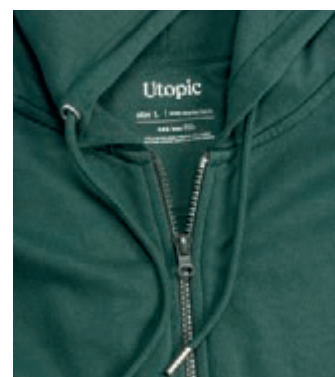

* in fase di produzione, rispetto a un prodotto realizzato con materiali vergini, sulla base della nostra impronta di carbonio