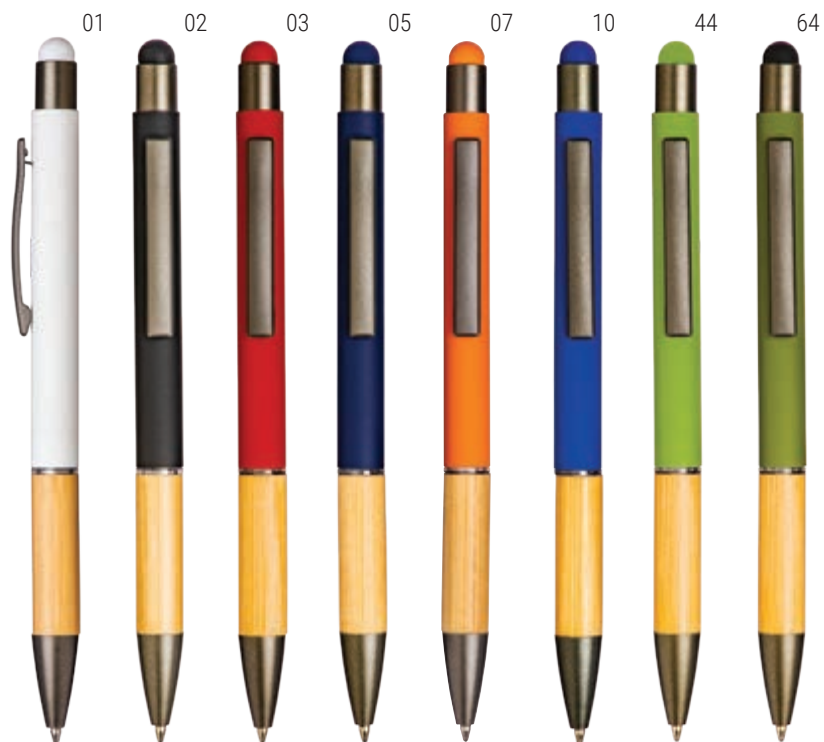

PENNE A SCATTO
IN BAMBÙ

CON TOUCH
SCREEN

22804

Penna a scatto in alluminio gommato con impugnatura in bambù e gommino touch di colore abbinato al corpo della penna

Ø cm 1 - h cm 14,5 - alluminio/bambù 50/500

STAMPA laser / SF