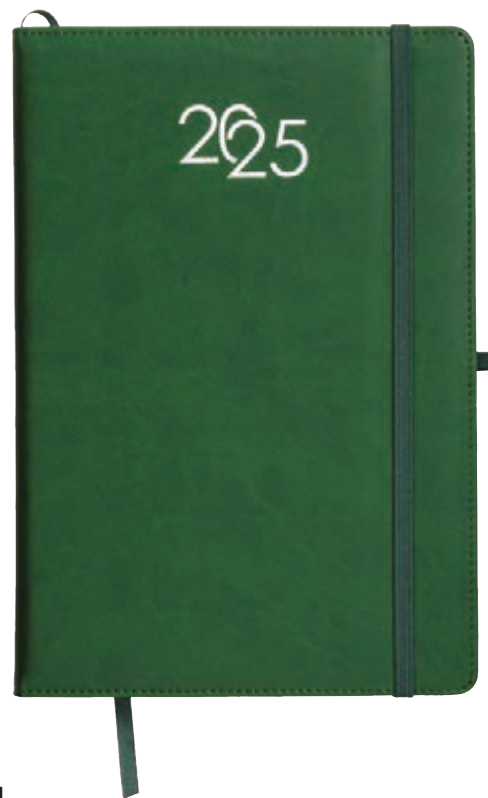

04

05

10

MISURA
CM 18 X 26

CON INTERNI
BICOLORE
E CARTINA
GEOGRAFICA

25708*

Agenda giornaliera 2025 con copertina con impuntura perimetrale, porta penna e carta bianca

cm 9 x 15 - termo PU
giornaliera