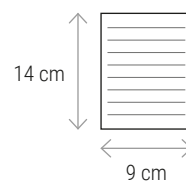

24437

Quaderno con copertina in PU in colore pastello ed elastico di chiusura. Fogli a righe su carta bianca (80 pagine) e segnalibro in raso

cm 9 x 14 - carta bianca - 80 fogli
copertina in PU 50/100

STAMPA serigrafia / COP

CON FOGLI
A RIGHE