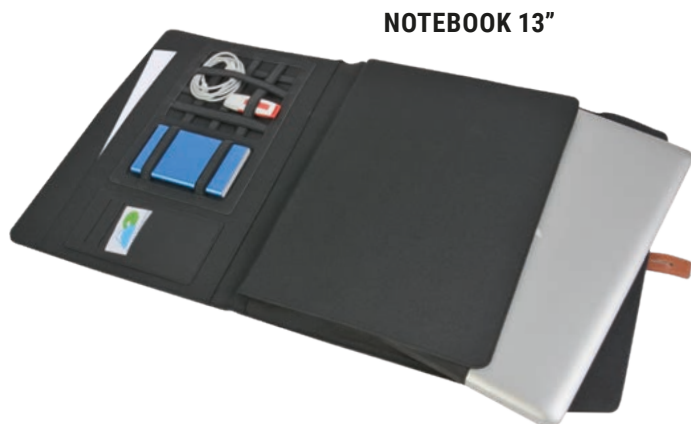

19101

Cartella congresso e tech organizer in tessuto mélangé

cm 35 x 27 - poliestere

STAMPA serigrafia / CO