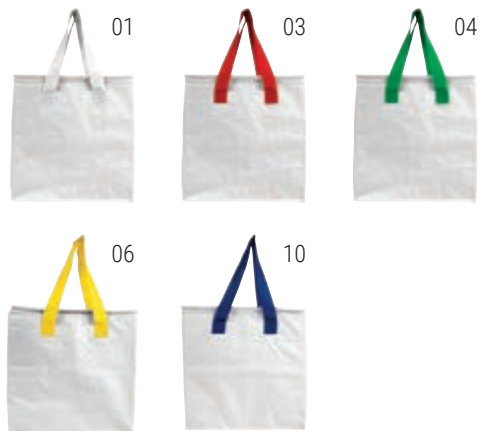

21119

Borsa termica in PP laminato, manici lunghi colorati, chiusura con zip

cm 39 x 39 x 19 - PP laminato 120 g/m² 5/40

STAMPA serigrafia / SF