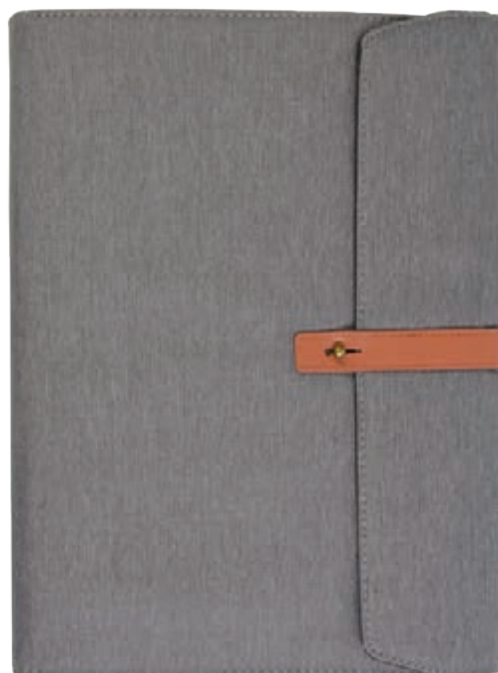

19101

Cartella congresso e tech organizer in tessuto mélangé

cm 35 x 27 - poliestere

STAMPA serigrafia / CO

08

08

10112

Cartella meeting in poliestere 600D con anelli (blocco non compreso)

cm 25 x 36 - poliestere 600D

STAMPA serigrafia / COP