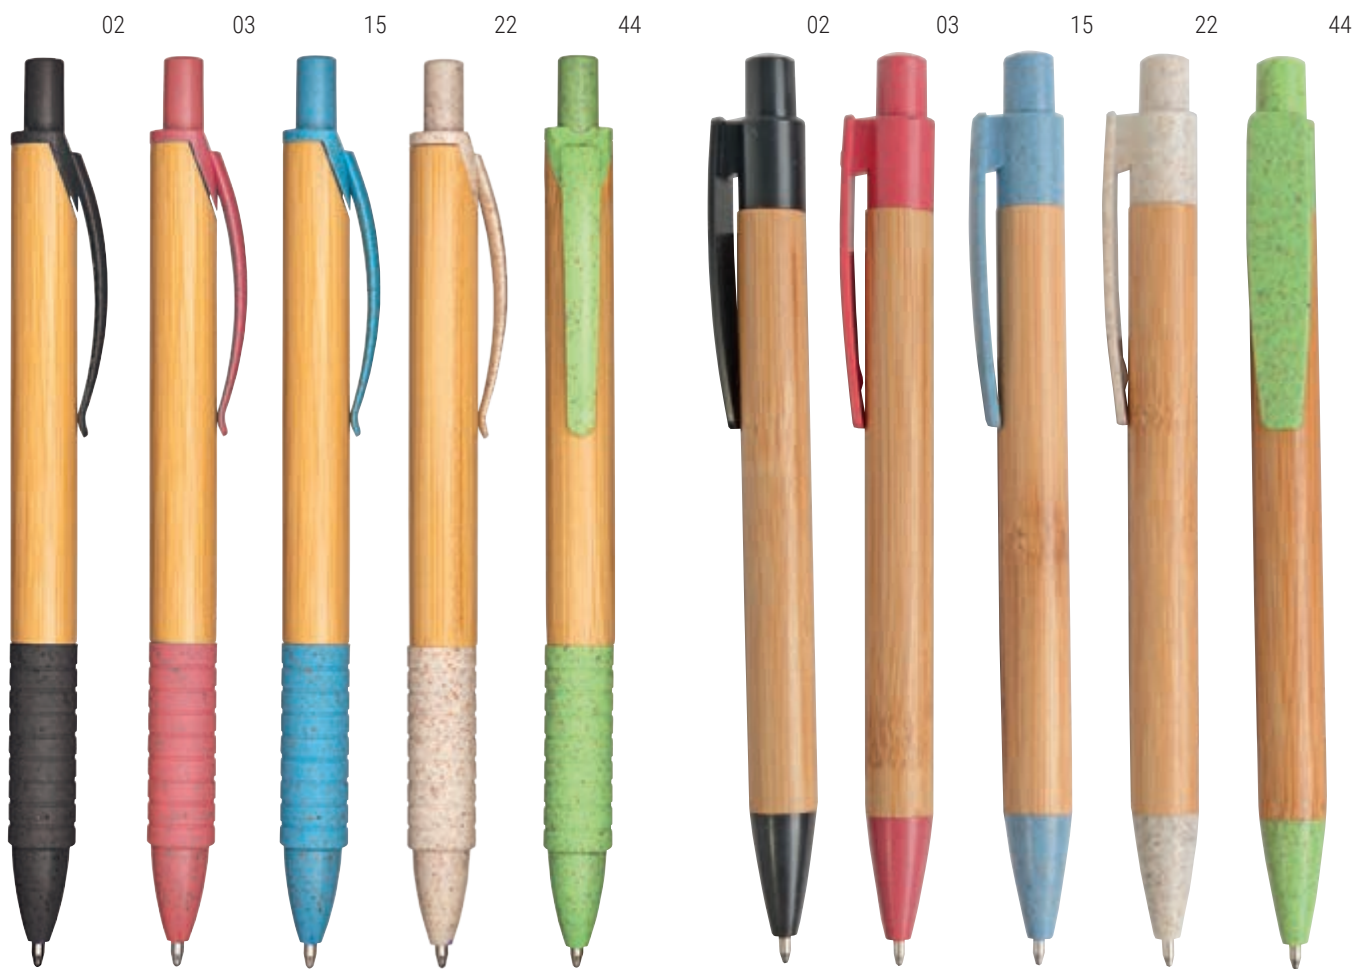

PENNE A SCATTO
IN BAMBÙ

23804

Penna a scatto con fusto in bambù e impugnatura e clip in PP e paglia di grano

ø cm 0,9 - h cm 14
bambù/paglia di grano

50/1000

STAMPA laser/ SF

20811

Penna a scatto in bambù con particolari in paglia di grano (50%) e PP (50%)

ø cm 0,8 - h cm 13,5
bambù/paglia di grano/PP

100/1000

STAMPA laser/ SF