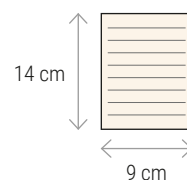

CON FOGLI
A RIGHE