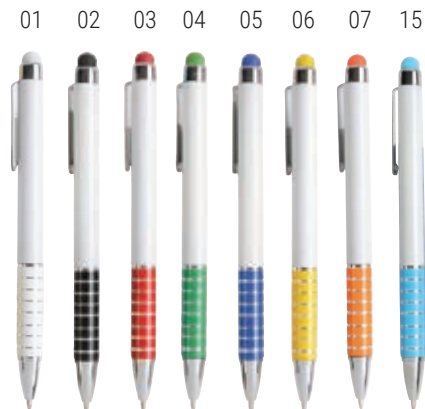

15836

Penna twist in plastica con fusto bianco, impugnatura tricolore e gommino per touch screen

ø mm 8 - h cm 13,5
ABS/clip metallo

50/1000

STAMPA tampografia / SF