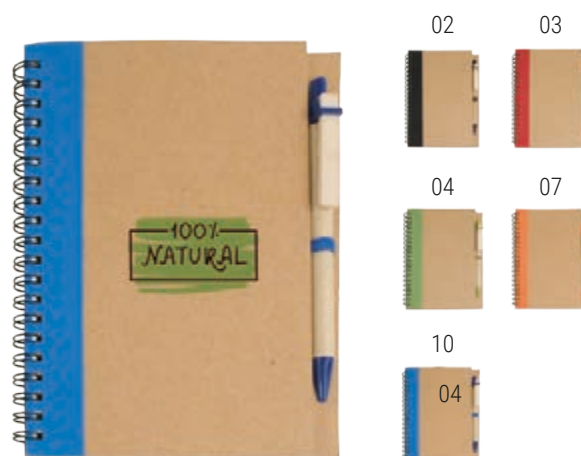

09456

Quaderno ad anelli in carta riciclata, con penna in cartone

cm 13,7 x 18 - 70 pag. - carta bianca cartoncino 50/100

STAMPA serigrafia / COP

**QUADERNO
IN BAMBÙ**

24405

Blocco note da 70 fogli con copertina in bambù, foglietti adesivi per note, penna a sfera e supporto per telefono

cm 15 x 10 x 1 70 fogli - carta bianca bambù e carta 100

STAMPA serigrafia / COP