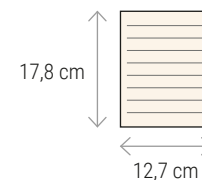

CON FOGLI
A RIGHE