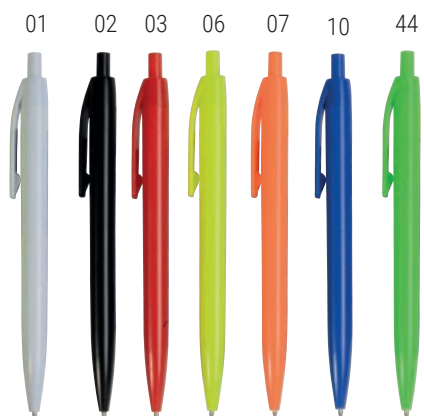

19838

Penna a scatto in plastica, colorata

ø mm 7 - h cm 14 - plastica

50/1000

STAMPA tampografia /SF