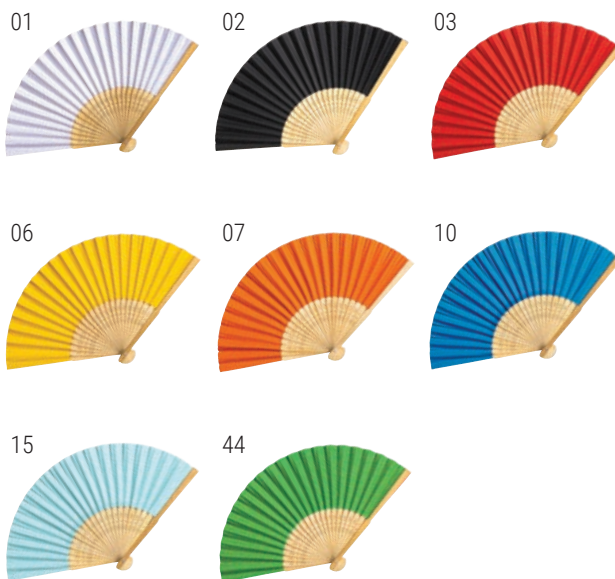

cm ø 24 x 26 - plastica + carta

STAMPA serigrafia / SF

24415

Ventaglio in carta con manico in bambù

cm 23 - carta + bambù

STAMPA tampografia / SF

08428

Ventaglio in cotone con manico in legno