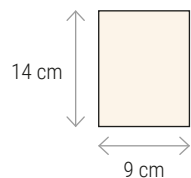

CON
**ANELLO PORTA
PENNA**

CON FOGLI
AVORIO

01 02 03 10 44

20410

Quaderno in carta riciclata con dettagli colorati con anello porta penna

cm 9 x 14
cartone - 80 fogli - carta avorio

STAMPA serigrafia / COP

CON FOGLI
AVORIO