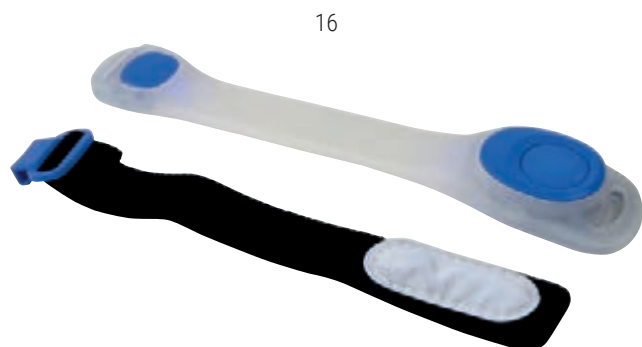

cm 23 x 26 x 7 - poliestere

 50/750

STAMPA serigrafia / COP

13410

Set luci da bicicletta in plastica a doppio LED, tre modalità, una con luce bianca e una con luce rossa

cm 9,3 x 4,3 x 2 - ABS

 25/250

STAMPA serigrafia / CO