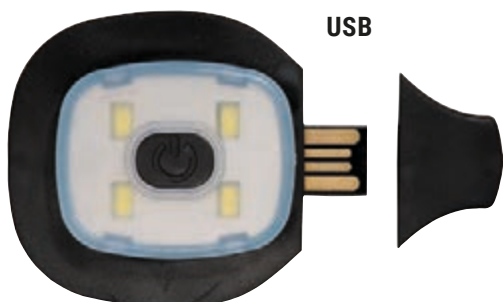

19308

Berretto in maglia acrilica pesante, con luce LED
removibile e ricaricabile tramite USB. Confezionato
in gift box

taglia unica - 100% acrilico

50

19310

Fascia scalda-collo in polar, senza cordino di chiusura
 taglia unica (h 24 cm) - polar  50/200