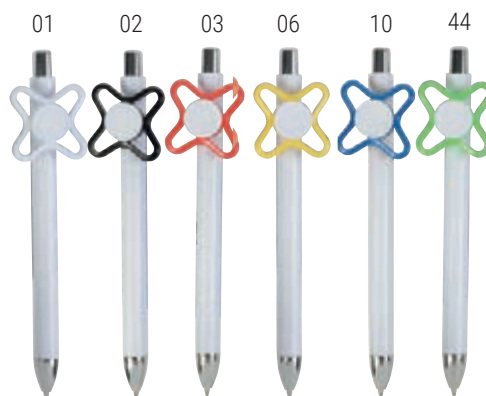

STAMPA serigrafia /SF

CON SPINNER

18806 

Penna a scatto in plastica colorata con spinner colorato. Spazio centrale dello spinner idoneo per logo resina

ø mm 7 - h cm 13,5 - ABS

 50/1000

STAMPA tampografia /SF