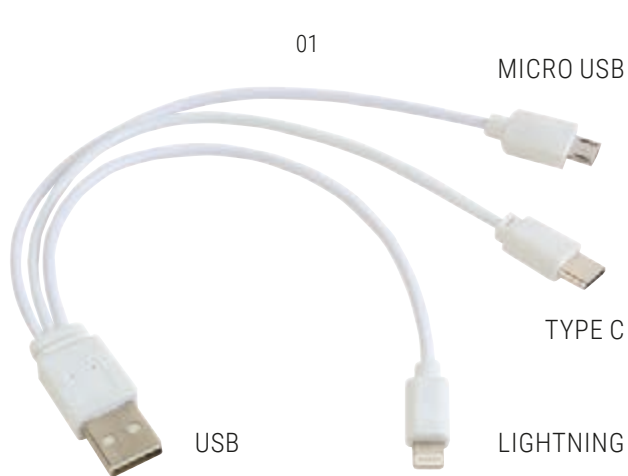

19461

Cavo di ricarica USB con 3 adattatori: MicroUSB, Lightning, USB Type C

cm 5,3 x 3,2 x 1 - cavo cm 28
plastica e metallo