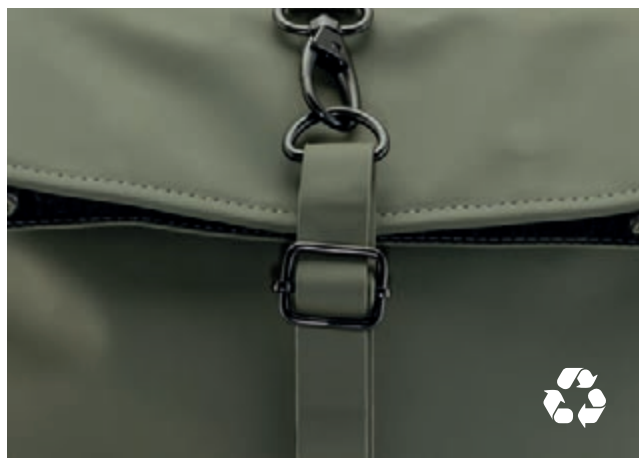

cm 30 x 44 (61) x 15 - 28 L
Soft PU water resistant

STAMPA laser / COP2

CON TASCA
PORTA
COMPUTER 15"

02

04

BRERA•RECYCLED

DM24111

Zaino porta PC (15") in Soft PU riciclato water resistant. Tasca interna imbottita per notebook. Ampio scomparto principale, schienale e spallacci imbottiti con materiale traspirante.