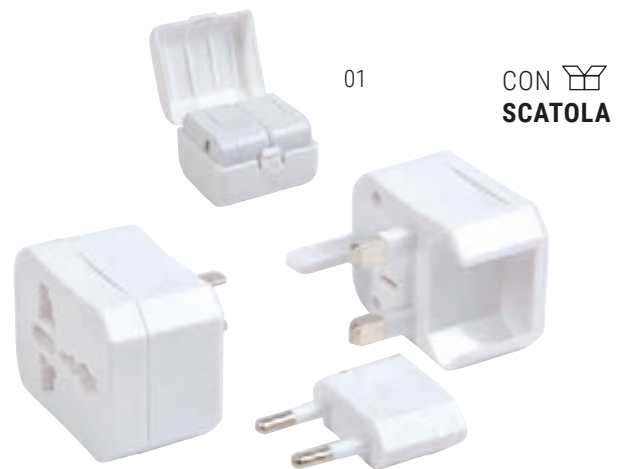

14448

Adattatore prese universale con custodia in plastica.
Input e Output: 100-125V 6A oppure 220-250V 6A
- Attenzione !!! non converte la potenza !!!

cm 6,3 x 6,1 x 4,2 - PC

100

STAMPA tampografia / CO