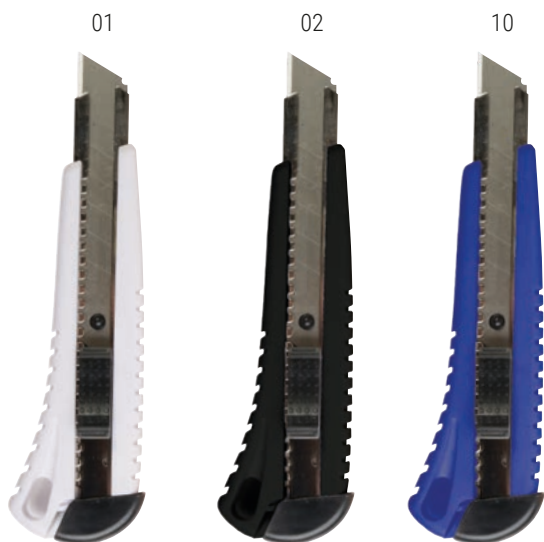

cm 15 x 4 x 1,5 - ABS

 25/500

PREZZO tampografia / COP

12410

Taglierino in ABS con fermo lama, grande e 2 lame di ricambio

cm 16 x 4,5 x 2,5 - ABS

PREZZO tampografia / COP

20459