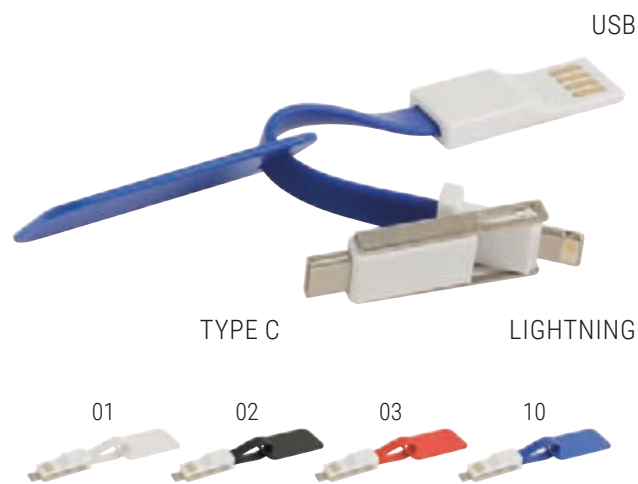

20406

Cavo di ricarica con adattatori USB/lightning/micro USB/ USB type C

cm 2 x 11 x 1,5 - cavo cm 14
plastica e metallo

STAMPA laser / COP