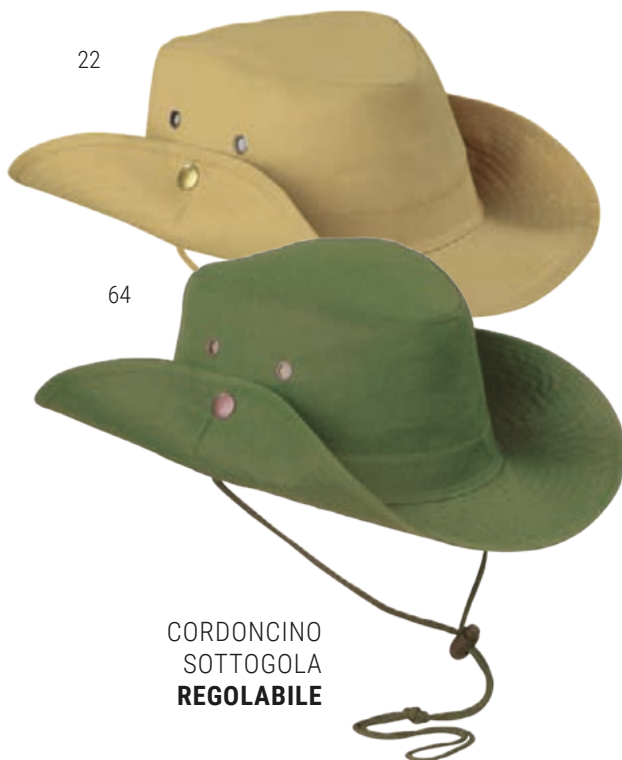

CORDONCINO
SOTTOGOLA
REGOLABILE