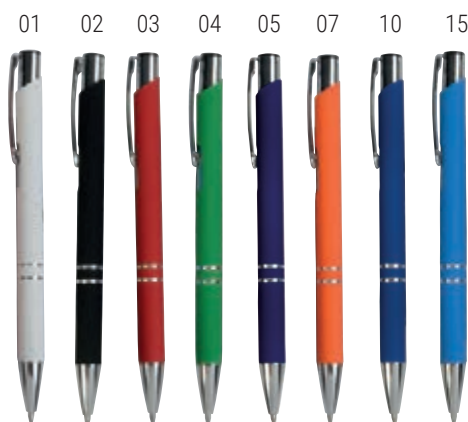

PER **INCISIONE LASER**

19818

Penna a scatto in alluminio gommato con decorazione a 2 anelli e particolari cromati

∅ mm 6 - h cm 13,5
alluminio gommato

50/500

STAMPA laser / SF