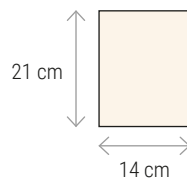

CON
**ANELLO PORTA
PENNA**

CON FOGLI
AVORIO

01 02 03 10 44

20410

Quaderno in carta riciclata con dettagli colorati con anello porta penna

cm 9 x 14
cartone - 80 fogli - carta avorio

STAMPA serigrafia / COP

CON FOGLI
AVORIO