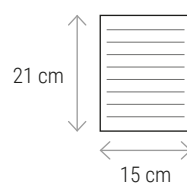

24438

Quaderno con copertina in PU in colore pastello ed elastico di chiusura. Fogli a righe su carta bianca (80 pagine) e segnalibro in raso

cm 15 x 21 - carta bianca - 80 fogli
copertina in PU 25/50

STAMPA serigrafia / COP

CON FOGLI
A RIGHE