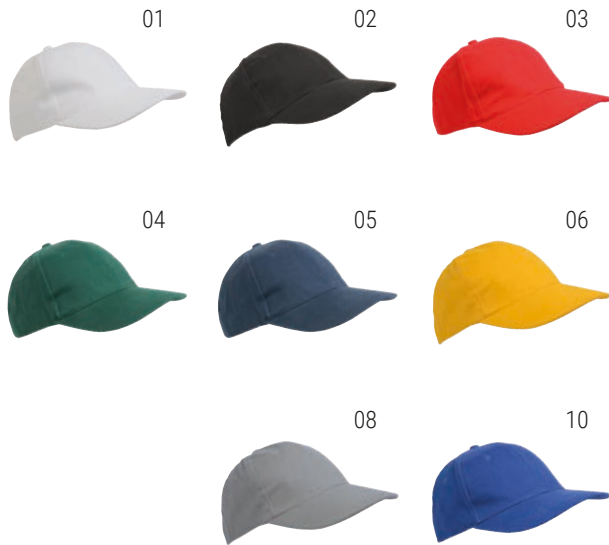

IN
COTONE

CHIUSURA IN
VELCRO

16304

Cappellino in cotone pesante, 6 pannelli, chiusura regolabile con velcro

taglia unica - cotone

25/150

STAMPA serigrafia / SF