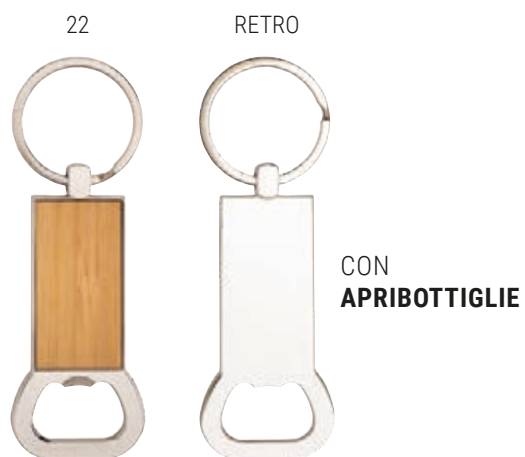

PORTACHIAVI
IN BAMBÙ

23901

Portachiavi in metallo con apribottiglie, con particolare frontale in bambù

cm 4 x 11 x 0,3 - bambù + metallo 50/400

STAMPA tampografia / COP