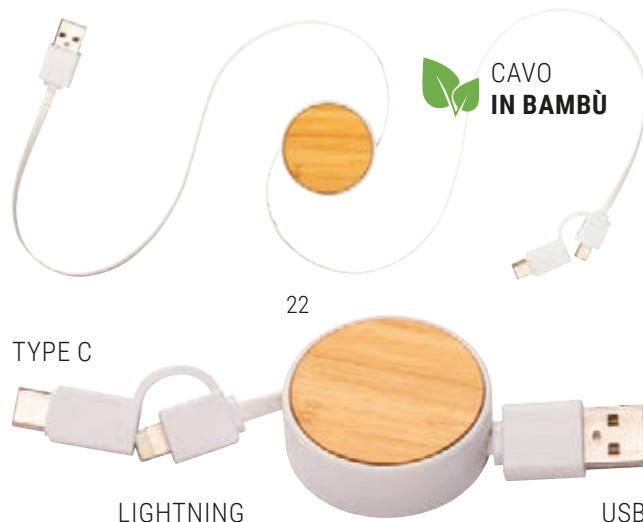

LIGHTNING

USB

22438

Cavo retrattile in bambù con adattatore 3 in 1: USB-type C/lightning/microUSB, estensione del cavo 80 cm

cm 4 x 1,7 - cavo cm 80 - bambù e ABS 100/500

STAMPA tampografia / CO