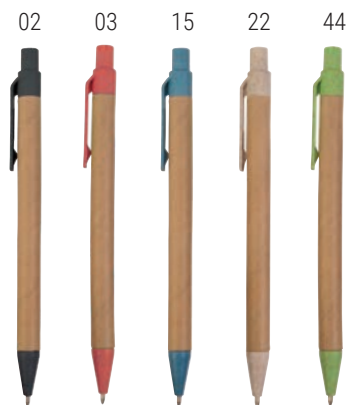

20805

Penna a scatto in carta riciclata con dettagli in paglia di grano (50%) PP (50%)

ø mm 5 - h cm 13,5
carta riciclata/paglia di grano/PP

STAMPA tampografia / SF