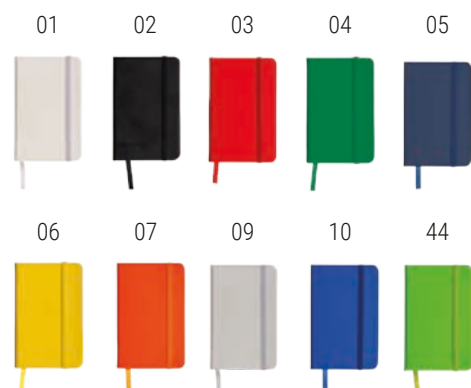

17474

Quaderno con copertina in PU, con elastico colorato, fogli a righe, segnalibro in raso

cm 9 x 14 - 80 pag. - carta avorio
PU/cartoncino

50/100

STAMPA serigrafia / COP