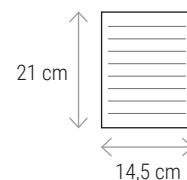

CON FOGLI
A **RIGHE**