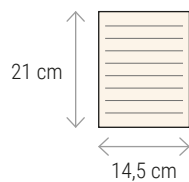

CON FOGLI
A **RIGHE**