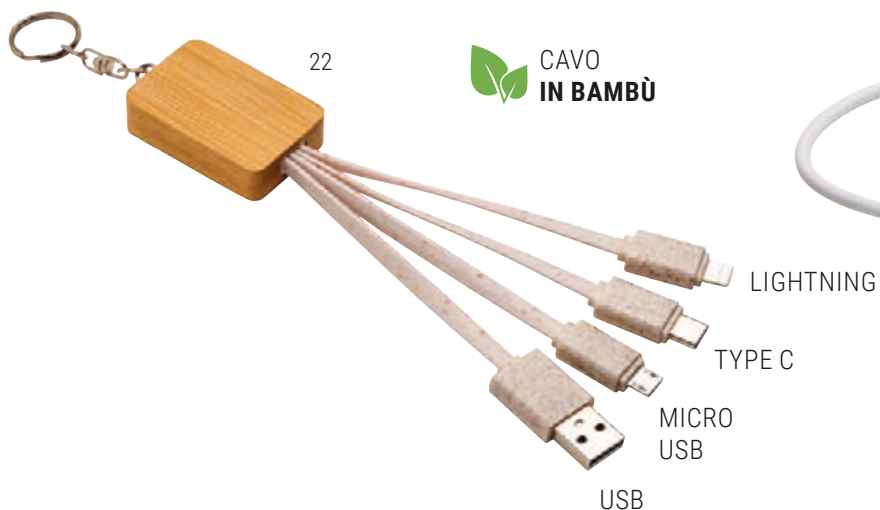

23411

Cavo alimentazione type c/lightning/micro USB con portachiavi

cm 4,5 x 3 x 1 - cavo cm 12 - bambù 40/200

STAMPA laser / CO