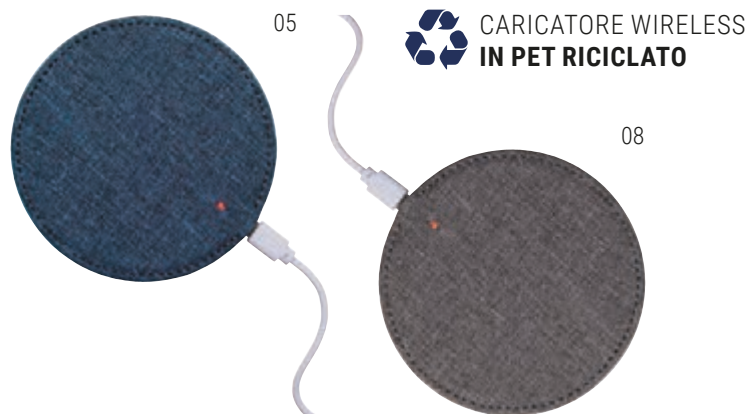

05

**CARICATORE WIRELESS
IN PET RICICLATO**

08

23403

Base di ricarica wireless in Rpet - input 5V/2A , output 5V/1A , potenza di trasmissione 10W, distanza di trasmissione 6 mm

cm $\varnothing$ 9,5 x 0,5 - R-PET

50/100

STAMPA serigrafia / CO

CON **SCATOLA**