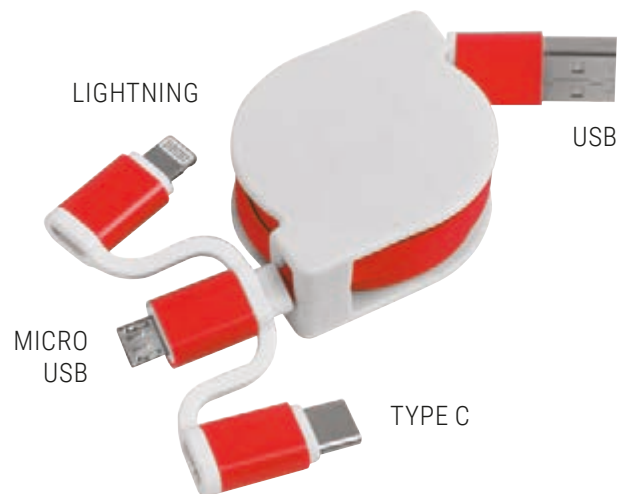

20431

Cavo di ricarica retrattile con adattatori USB-type C/ lightning/microUSB

cm 6,4 x 1,7 - cavo cm 93
plastica e metallo

50/400

STAMPA stampa digitale / CO