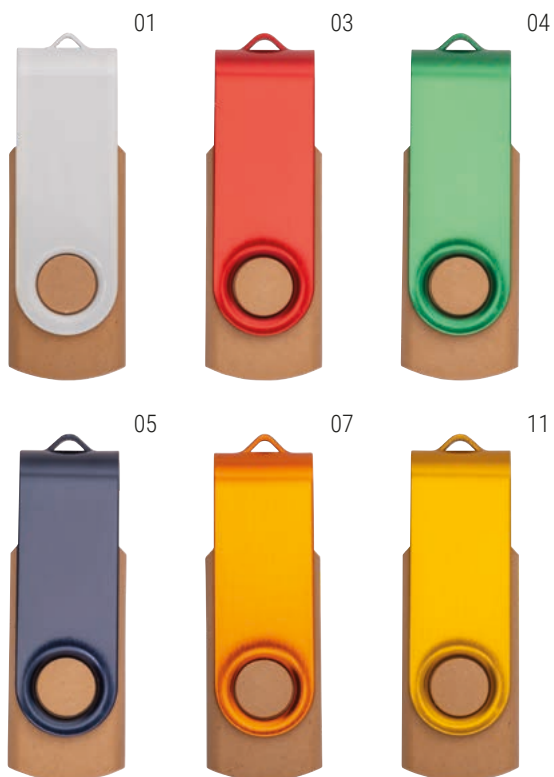

CON **SCATOLA**

**CHIAVETTA USB
IN PAGLIA DI GRANO**

22454

Chiavetta USB in paglia di grano, resina biodegradabile e metallo **4Gb**

cm 5,7 x 2 x 1
paglia di grano e resina biodegradabile

25/600

STAMPA laser / CO

CON **SCATOLA**

**CHIAVETTA USB
IN BAMBÙ**

21414

Chiavetta USB girevole in bambù **4Gb**

cm 5,7 x 2 x 1 - bambù 25/600

STAMPA serigrafia / CO

21418

Chiavetta USB girevole in bambù **8Gb**

cm 5,7 x 2 x 1 - bambù 25/600

STAMPA serigrafia / CO

CON **SCATOLA**

**CHIAVETTA USB
IN BAMBÙ**

22455

Chiavetta USB in bambù e metallo **4Gb**

cm 5,7 x 2 x 1 - bambù 25/600

STAMPA laser / CO

24406

Chiavetta USB in bambù e metallo **8Gb**

cm 5,7 x 2 x 1 - bambù 25/600

STAMPA laser / CO