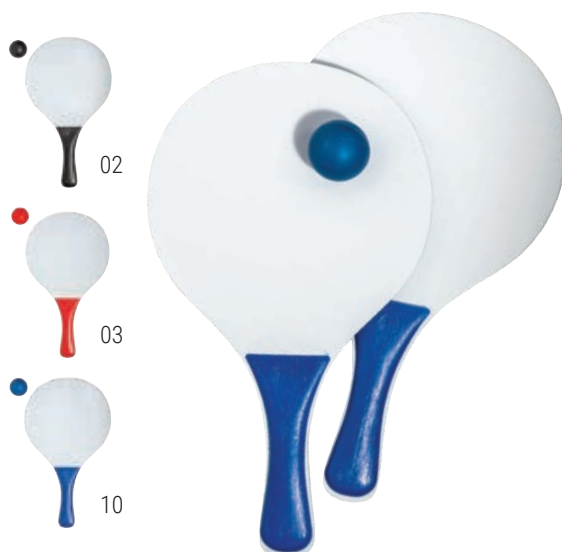

cm ø 28 gonfiato - PVC

STAMPA serigrafia / COPO+

**23431**

Set di 2 racchette da spiaggia in MDF con manici e pallina colorati, confezionato in rete

cm ø 14 - legno

STAMPA serigrafia / CO

**10432**

Ventaglio in carta colorata con manico in plastica bianca