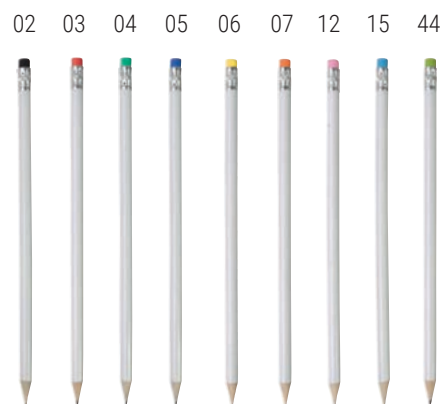

16821

Matita bianca in legno con mina in grafite, a sezione circolare, con gommino colorato (temperata)

ø mm 7 - h cm 19 - legno

100/2000

STAMPA tampografia / SF