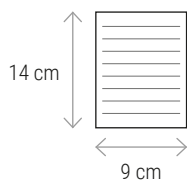

CON FOGLI
A **RIGHE**

05

08

21439

Quaderno con copertina in R-Pet, con elastico, fogli bianchi a righe

cm 9 x 14 - 80 fogli - carta bianca
copertina R-pet

STAMPA serigrafia / COP