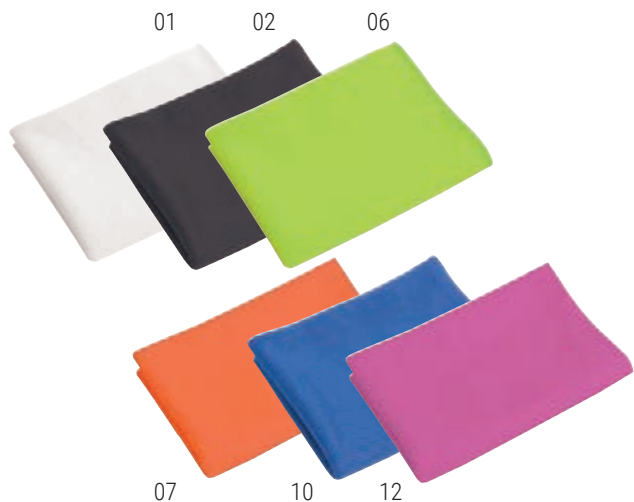

18424

Telo sport refrigerante in tessuto di poliestere

cm 28 x 80 - poliestere 28gr/pc

10/400

STAMPA serigrafia / COP2

18424 opt

Astuccio opzionale in PVC per telo sport refrigerante

cm 18,6 x 14,2 - PVC

500

STAMPA serigrafia / COP2