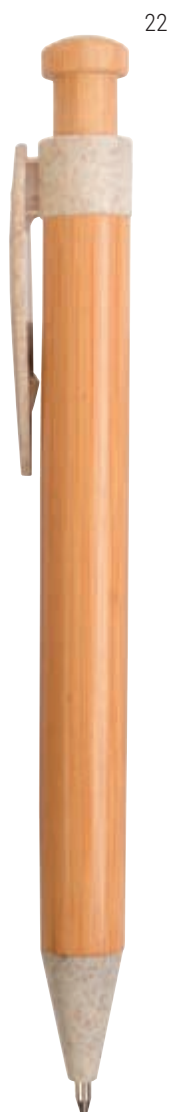

**PENNE A SCATTO
IN BAMBÙ**

22