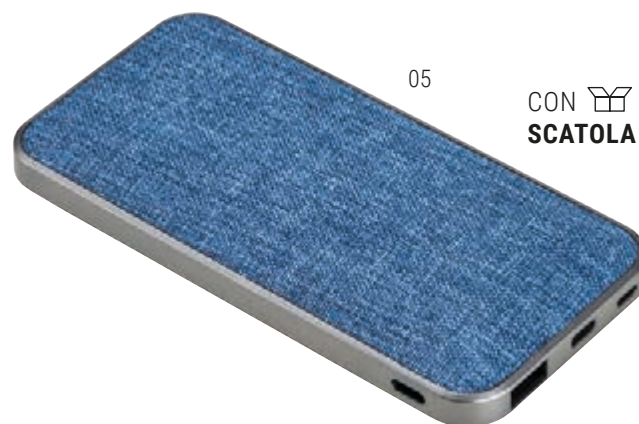

05
CON
SCATOLA

23402

Power bank in R-PET 4000mAh. Input: DC5V/1A, output: 5V/2A con indicatore luminoso. Cavo di ricarica USB/USB type C incluso

cm 13,5 x 7 x 1,5 - R-PET

15/30

STAMPA serigrafia / CO