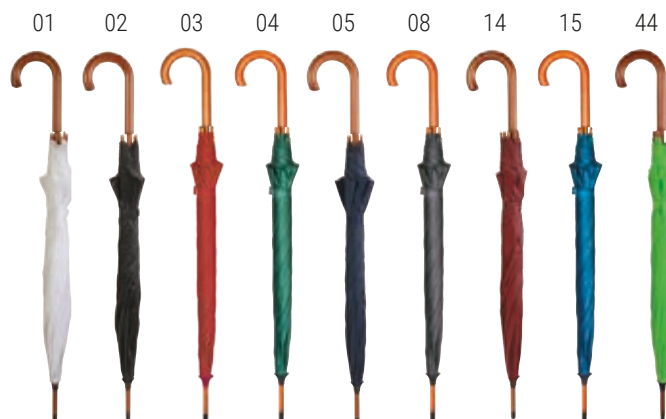

14501

Ombrello automatico con fusto, puntale, manico e puntalini in legno

23" - ø cm 104 - poliestere 190T

12/36

STAMPA serigrafia / COP

CON
**APERTURA
AUTOMATICA**

23525

Ombrello automatico con fusto in metallo e manico curvo in plastica

23" - ø cm 105 - poliestere 170T

12/36

STAMPA serigrafia / COP