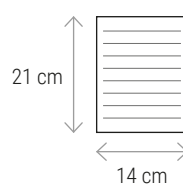

CORK NOTEBOOKS

 **QUADERNI
IN SUGHERO**

**CON STAND
PORTACELLULARE**

CON FOGLI
A RIGHE

22

22451

Quaderno ad anelli in sughero trasformabile in stand portacellulare, pagina interna di supporto in PP e paglia di grano, fogli a righe, anello porta penna