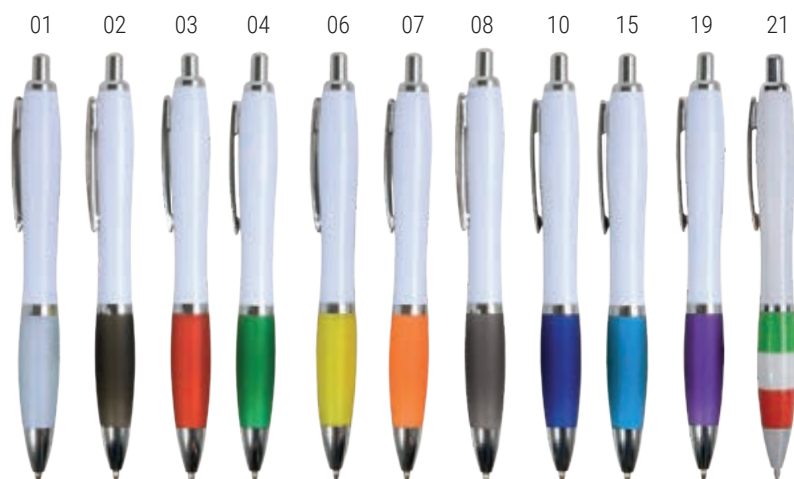

12853

Penna a scatto in plastica, con fusto bianco, impugnatura colorata gommata e clip in metallo, refill jumbo

ø mm 8 - h cm 14 - ABS/AS

50/1000

STAMPA tampografia / SF