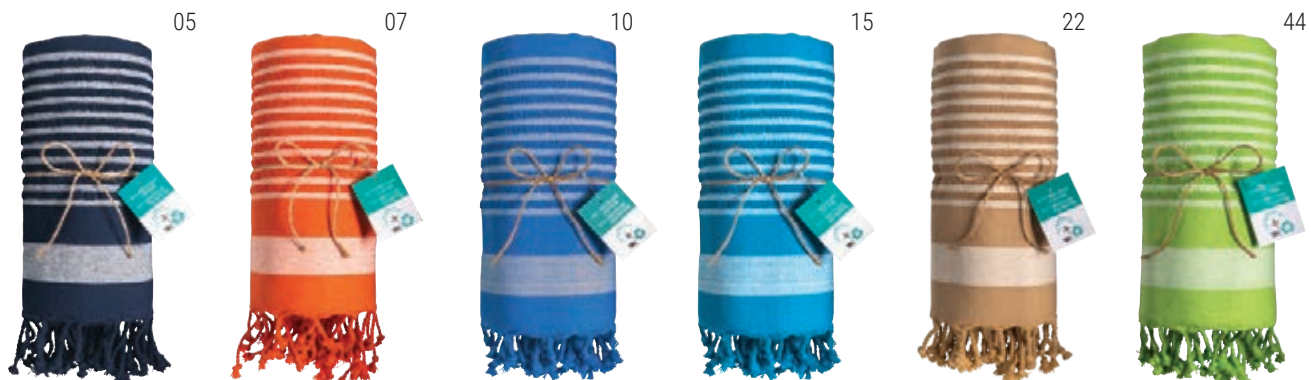

23427

Telo mare/pareo in cotone riciclato 350 g/m² con lato in spugna di cotone e frange, materiale 80% cotone riciclato e 20% poliestere riciclato

cm 90 x 170 - cotone riciclato 350 g/m² 20
80% cotone riciclato e 20% poliestere riciclato

STAMPA serigrafia / COPNO