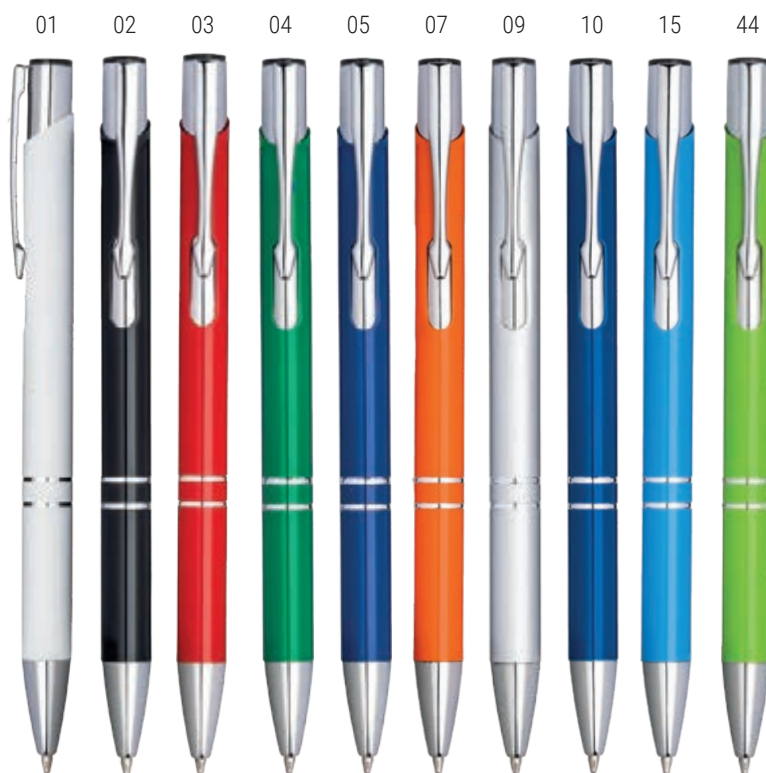

PENNA
IN ALLUMINIO RICICLATO

24822

Penna a scatto in alluminio riciclato

ø 1 cm - h cm 14
alluminio riciclato

50/500

STAMPA laser / SF