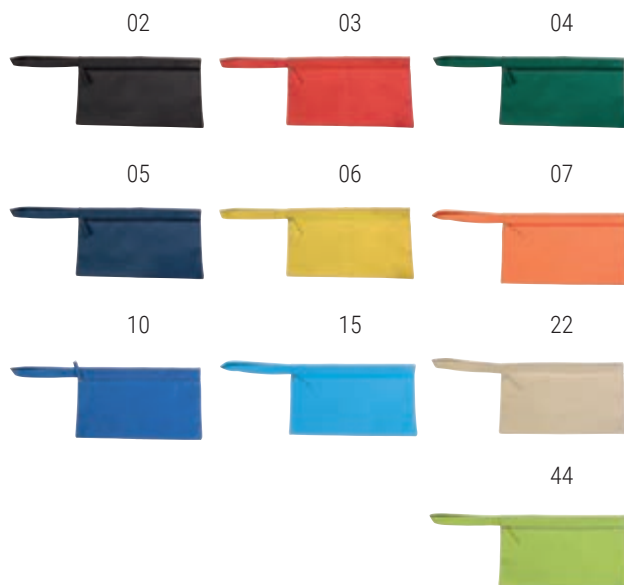

19139

Porta documenti in poliestere, chiusura con zip e pratica maniglia

cm 29 x 16,5 - poliestere 600D 50/100

STAMPA serigrafia / COP