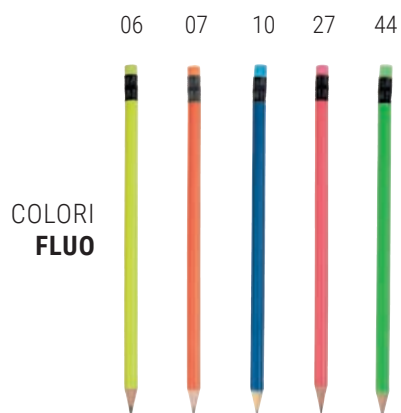

19804

Matita in legno nera con mina in grafite, legno nero a sezione circolare, con gommino colorato (temperata)

ø mm 7 - h cm 19 - legno

 100/2000

STAMPA tampografia / SF

 **MATITE
IN LEGNO**

**18807**

Matita in legno con mina in grafite, a sezione circolare con fusto colorato e gommino in tinta (temperata)