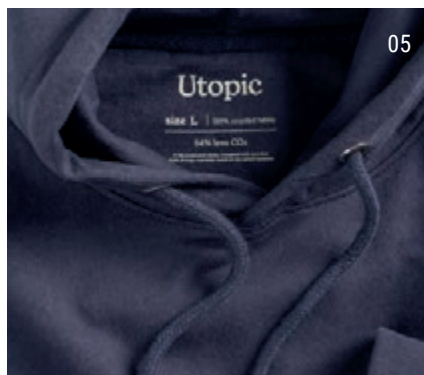

* in fase di produzione, rispetto a un prodotto realizzato con materiali vergini, sulla base della nostra impronta di carbonio