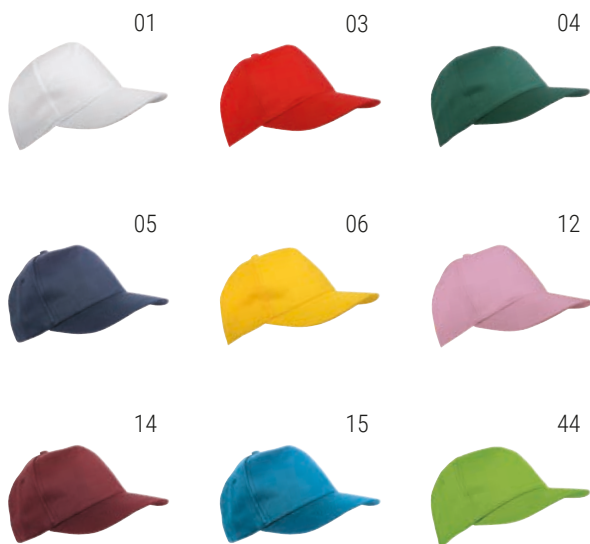

JUNIOR

IN COTONE

CHIUSURA IN VELCRO

13315

Cappellino in cotone 5 pannelli, taglia junior, chiusura regolabile con velcro

taglia unica bambino - cotone

50/200

STAMPA serigrafia / SF