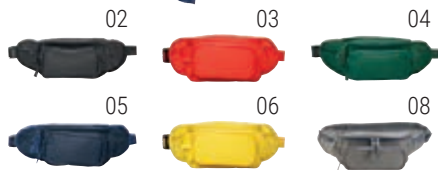

00122

Marsupio in poliestere 600D, 5 tasche e cintura regolabile con chiusura a clip

cm 35 x 14 x 12 - poliestere 600D

STAMPA serigrafia / COP2