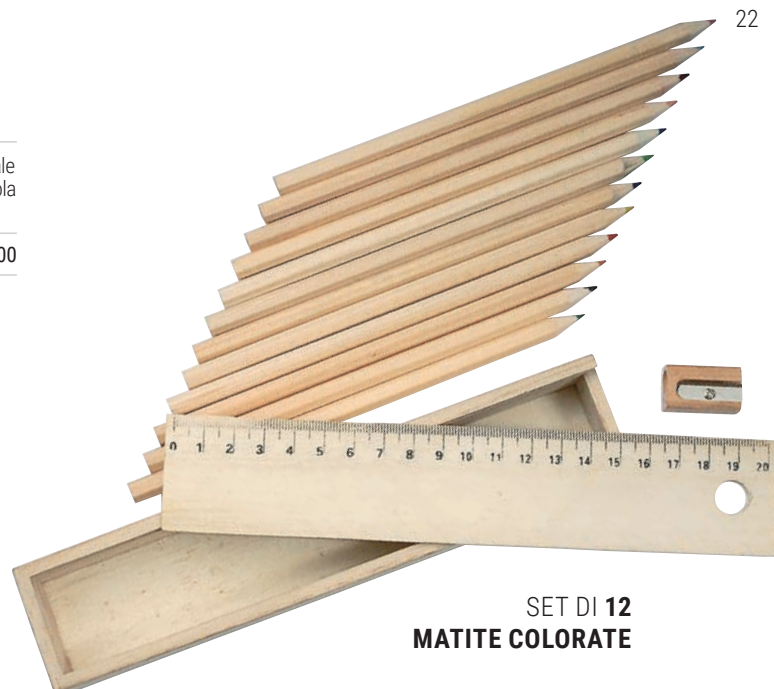

**MATITE
IN LEGNO**

07816

Set di 12 matite in legno colorate a sezione esagonale con righello in legno e temperino in plastica, in scatola di legno

cm 20,6 x 4,3 x 3,2 - legno

10/100

STAMPA serigrafia / SF

SET DI 12
MATITE COLORATE