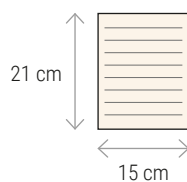

17475

Quaderno in PU, con elastico colorato, segnalibro in raso

cm 15 x 21 - 80 pag. - carta avorio
cartoncino/PU

25/50

STAMPA serigrafia / COP

01

02

03

04

05

06

07

09

10

44

CON FOGLI
A RIGHE