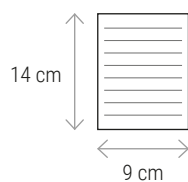

CON FOGLI
A **RIGHE**

24416

Quaderno con copertina in PU riciclato con fogli a righe (80 pag.), fogli in carta riciclata da 70 g/m²

cm 9 x 14 - 80 pag. - carta bianca 50/100
PU riciclato

STAMPA serigrafia / COP