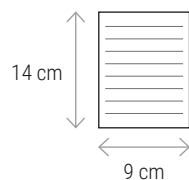

**17475**

Quaderno in PU, con elastico colorato, segnalibro in raso

cm 15 x 21 - 80 pag. - carta avorio
cartoncino/PU

 25/50

STAMPA serigrafia / COP

01

02

03