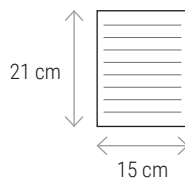

CON FOGLI
A RIGHE