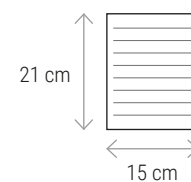

CON FOGLI
A **RIGHE**