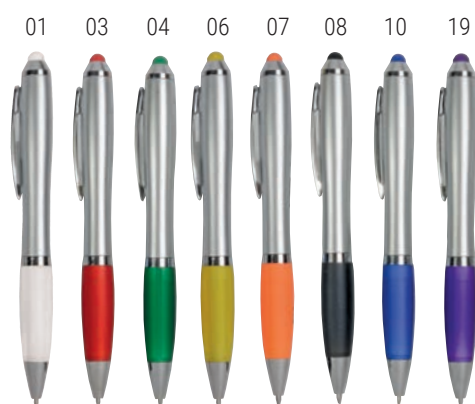

CON **TOUCH SCREEN**

16813

Penna twist in plastica con fusto argentato, impugnatura gommata colorata in tinta con il gommino per touch screen

ø mm 8 - h cm 14 - ABS

50/1000

STAMPA tampografia / SF