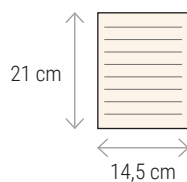

**QUADERNO
IN SUGHERO**

22441

Quaderno con copertina in sughero e PU, fogli a righe da 70 gr. in color avorio, carta riciclata, chiusura con elastico e anello portapenna

cm 14,5 x 21 - 80 fogli - carta avorio 25/50
sughero, PU e carta riciclata

STAMPA serigrafia / COP

CON FOGLI
A RIGHE