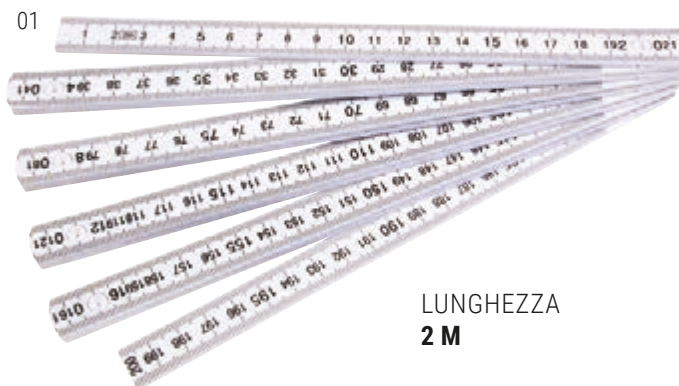

21410

Metro pieghevole snodabile in plastica, lunghezza 2 mt con 10 maglie in PS

cm 21 x 3 x 1,7 - PS

50/100

STAMPA serigrafia / COP

LUNGHEZZA
2 M

CON **ASTUCCIO**